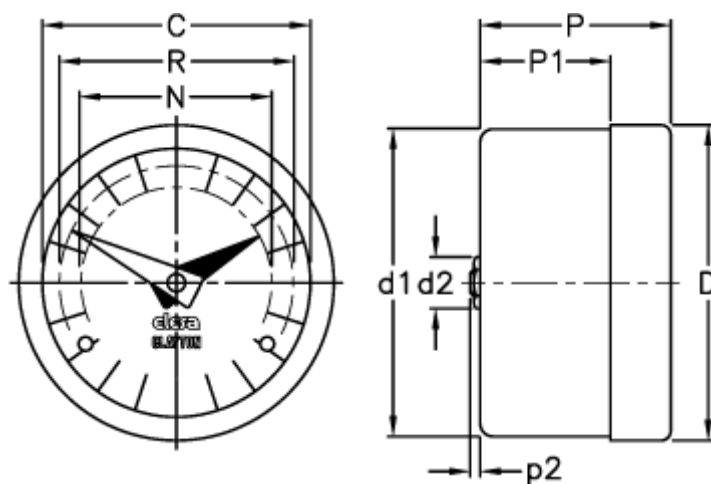

Varenummer: 2307021301
Beskrivelse: E+G Indikator
GA05-0012-D

Mål

C = 102	R = 89
D = 112.7	
D1 = 111.0	
d2 = 8	
N = 76	
P = 32	
P1 = 18.8	
p2 = 1.0	